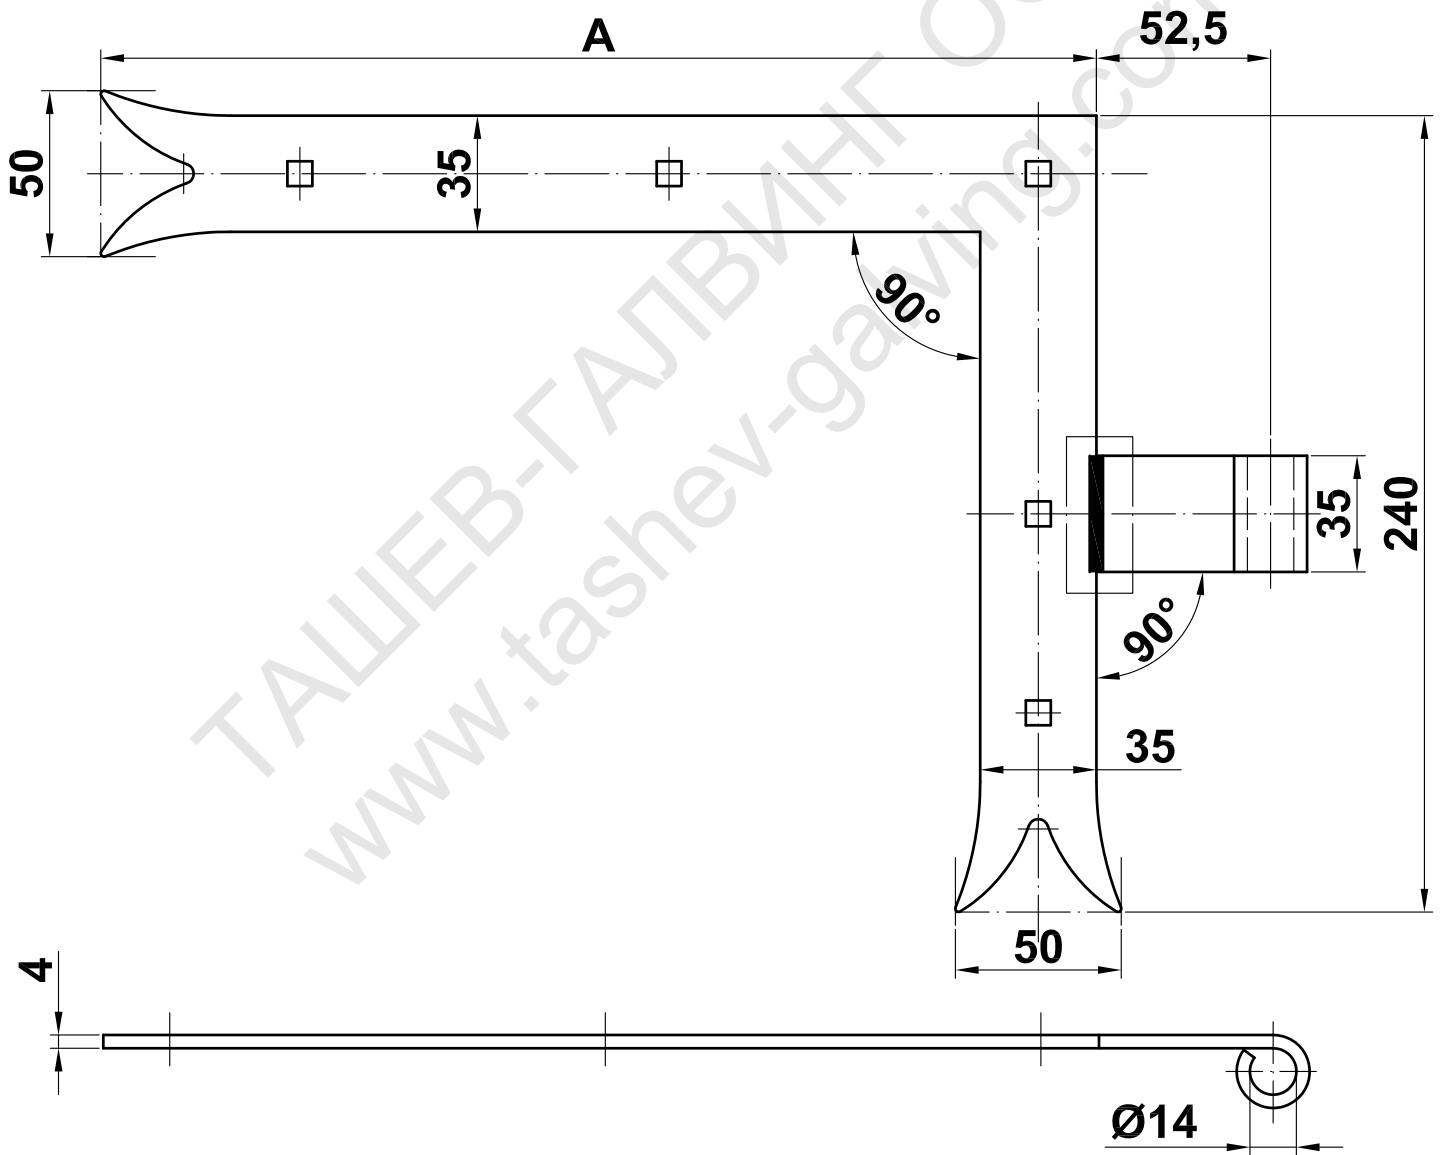

Gozne escuadra gotica Mod. 4000

A
300
400